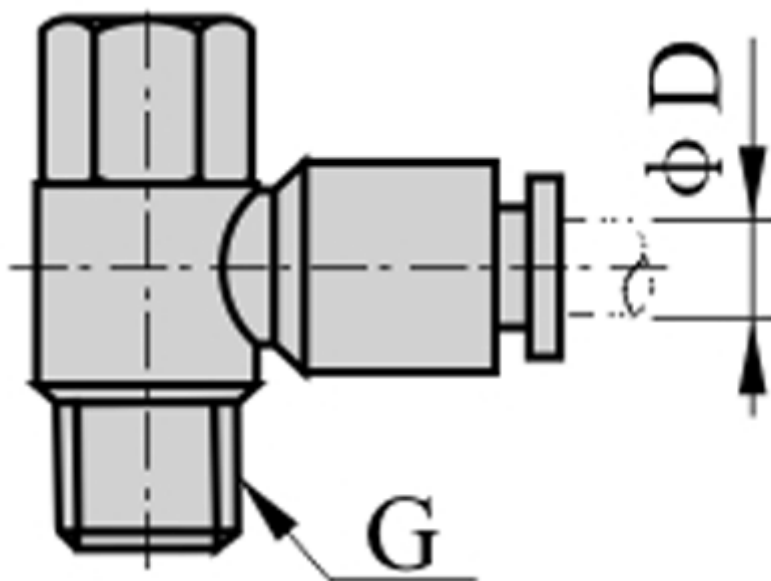

Varenummer: 58EPHF1003
Beskrivelse: Fitting EPHF1003 Banjo vinkel
indv./udv. gevind 3/8", slangediameter 10

Mål

D = 10
Gevind = 3/8"